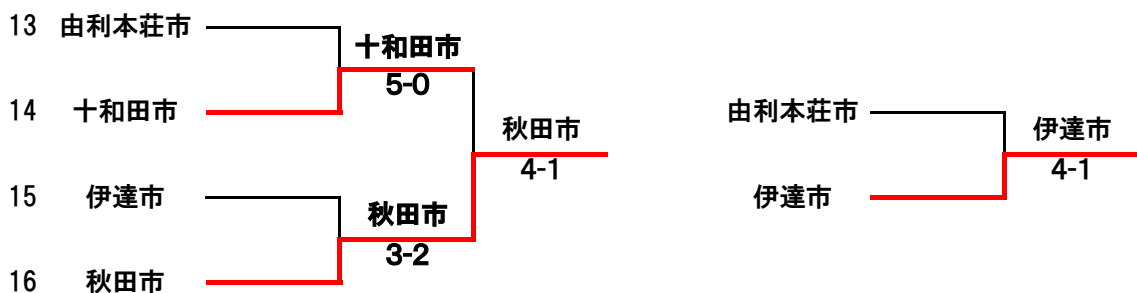

4位トーナメント(13~16位)