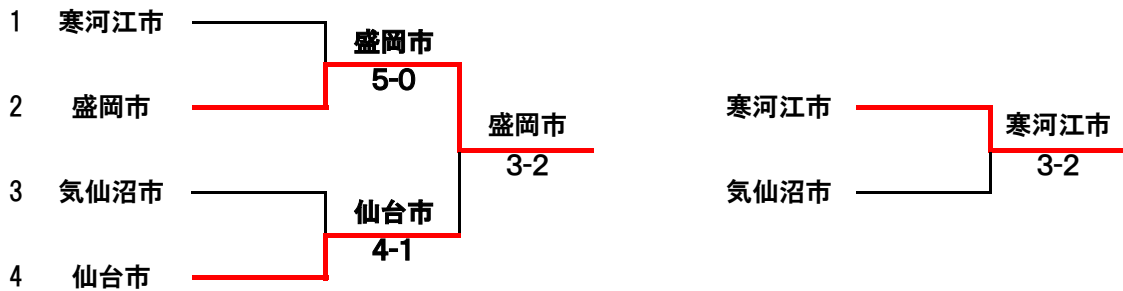

第50回東北都市対抗テニス大会

17日9時15分から抽選します。屋内多目的会議室にて

1位トーナメント(1~4位)