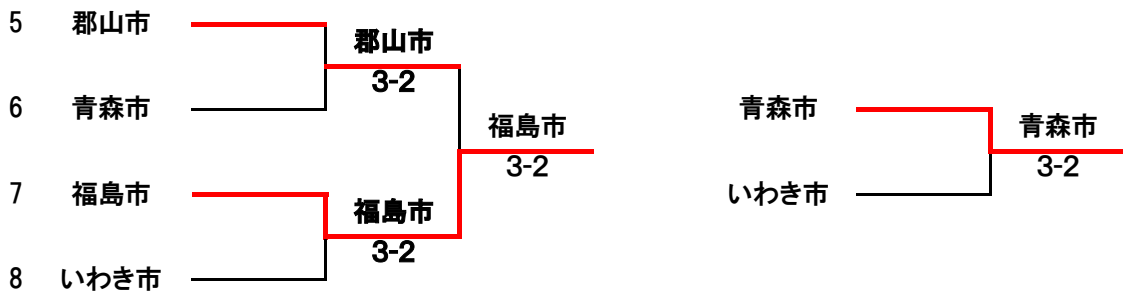

2位トーナメント(5~8位)