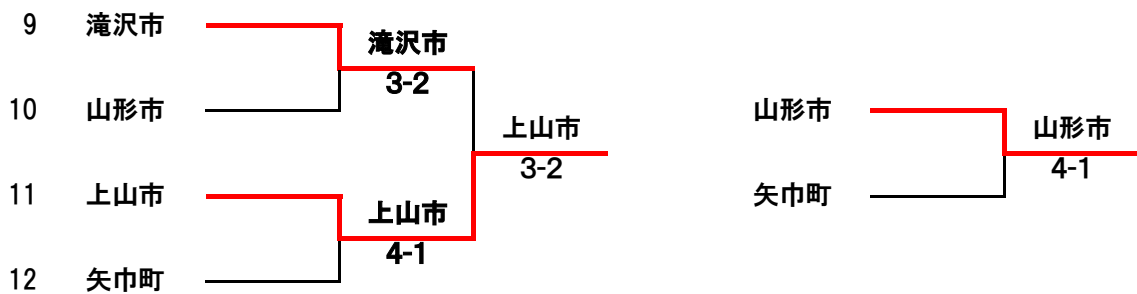

3位トーナメント(9~12位)