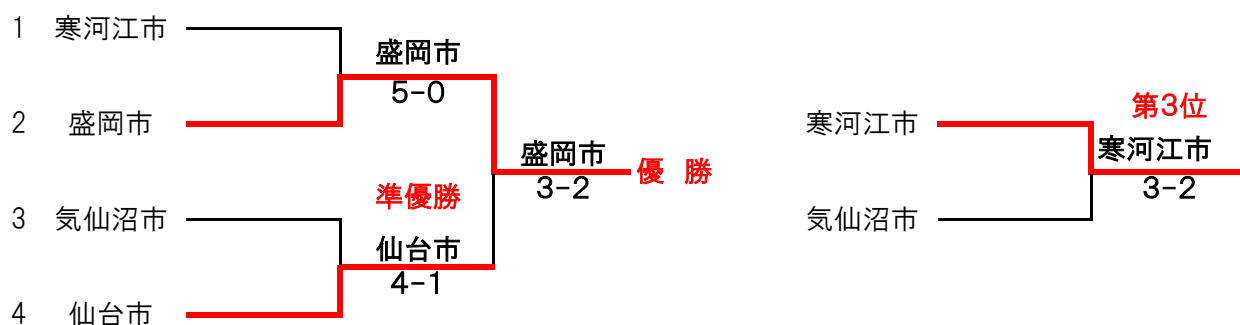

第50回東北都市対抗テニス大会

1位トーナメント(1~4位)

対戦結果

準決勝			
対抗都市	寒河江市	0-5	盛岡市
ベテランⅡ 男子ダブルス	後藤光勇 柴田伸司	3-6	木澤英樹 佐藤祐司
ベテラン女子 ダブルス	塚原永子 長岡陽子	1-6	木澤奈美 伊藤泰子
ベテランⅠ 男子ダブルス	岡崎裕志 小林貴記	4-6	伊藤研治 山口 亮
一般女子 ダブルス	大内 葵 大内 茜	3-6	吉田梨真 本間 遙
一般男子 ダブルス	大内大雅 阿部陽来	1-6	鎌田吉久 安久津晋太

準決勝			
対抗都市	気仙沼市	1-4	仙台市
ベテランⅡ 男子ダブルス	三浦利行 尾形浩明	0-6	小谷地雅人 近藤裕一
ベテラン女子 ダブルス	伊藤由理 加藤信美	7-6 (4)	大友香織 佐藤晋子
ベテランⅠ 男子ダブルス	武田正幸 富田良太郎	0-1 RET.	津田善行 谷本 研
一般女子 ダブルス	佐藤あさ美 扇日菜子	0-6	望月美香 櫻井雪乃
一般男子 ダブルス	安藤透真 新澤 陸	3-6	工藤颯人 石川 楓

決勝			
対抗都市	盛岡市	3-2	仙台市
ベテランⅡ 男子ダブルス	木澤英樹 佐藤祐司	3-6	小谷地雅人 近藤裕一
ベテラン女子 ダブルス	木澤奈美 伊藤泰子	6-4	大友香織 佐藤晋子
ベテランⅠ 男子ダブルス	伊藤研治 山口 亮	7-6 (7)	津田善行 谷本 研
一般女子 ダブルス	吉田梨真 本間 遙	6-1	望月美香 櫻井雪乃
一般男子 ダブルス	鎌田吉久 安久津晋太	1-6	工藤颯人 石川 楓

3位決定戦			
対抗都市	寒河江市	3-2	気仙沼市
ベテランⅡ 男子ダブルス	矢萩 幹 柴田伸司	3-6	三浦利行 尾形浩明
ベテラン女子 ダブルス	塚原永子 武田かおる	2-6	伊藤由理 加藤信美
ベテランⅠ 男子ダブルス	岡崎裕志 小林貴記	7-6 (6)	菅原淳二 富田良太郎
一般女子 ダブルス	大内 葵 渡邊なな	6-1	佐藤あさ美 扇日菜子
一般男子 ダブルス	大内大雅 阿部陽来	6-2	今野良紀 新澤 陸