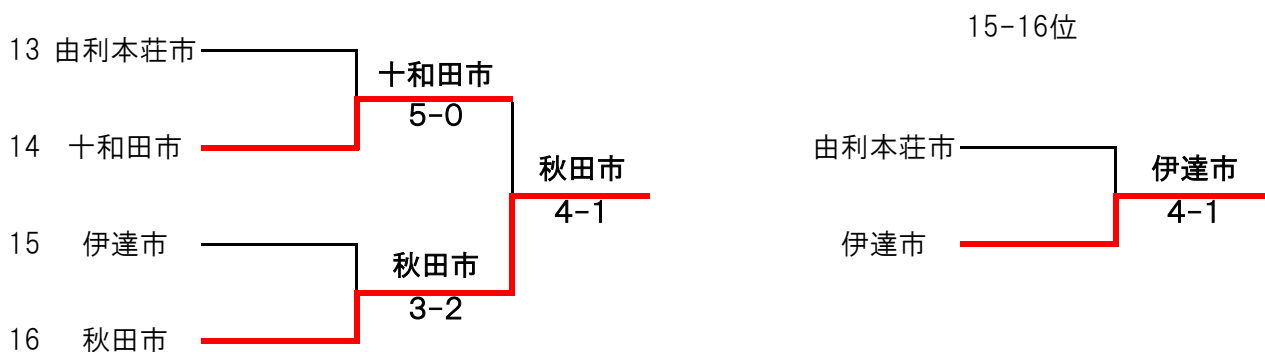

第50回東北都市対抗テニス大会

4位トーナメント(13~16位)

対戦結果

13-16位決定戦			
対抗都市	由利本荘市	0-5	十和田市
ベテランⅡ 男子ダブルス	長井 健 赤坂 朗	5-7	藤原公浩 中嶋正博
ベテラン女子 ダブルス	須田美穂 今野明美	6-7 (6)	田中寛子 鹿島育子
ベテランⅠ 男子ダブルス	大越孝生 小野寺修	6-7 (2)	長谷理一郎 藤原邦浩
一般女子 ダブルス	水澤綾香 戸来里奈	4-6	遠沢 唯 木下香澄
一般男子 ダブルス	高橋 駿 加藤志門	6-7 (1)	遠沢竜駄 中原 陽

13-16位決定戦			
対抗都市	伊達市	2-3	秋田市
ベテランⅡ 男子ダブルス	藤本 要 菊地慎一	4-6	福田和人 佐藤吉宏
ベテラン女子 ダブルス	大室光子 坂井美智代	5-7	佐藤光子 金 理奈
ベテランⅠ 男子ダブルス	篠田有希 加藤正人	6-4	小場和之 佐々木一隆
一般女子 ダブルス	佐久間向日葵 中澤 楓	7-6 (7)	八端さき 能登千晴
一般男子 ダブルス	菅野将大 加藤柊羽	2-6	原田悠雅 工藤龍仁

13-14位決定戦			
対抗都市	十和田市	1-4	秋田市
一般女子 男子ダブルス	藤原公浩 母良田篤夫	2-6	福田和人 金 宏
ベテラン女子 ダブルス	田中寛子 鹿島育子	1-6	佐藤光子 金 理奈
ベテランⅠ 男子ダブルス	長谷理一郎 藤原邦浩	1-6	大宮伸行 佐々木一隆
一般女子 ダブルス	遠沢 唯 木下香澄	2-6	八端さき 能登千晴
一般男子 ダブルス	中原 陽 遠沢風太	6-3	原田悠雅 佐々木優斗

15-16位決定戦			
対抗都市	由利本荘市	1-4	伊達市
ベテランⅡ 男子ダブルス	赤坂 朗 佐藤弘幸	2-6	藤本 要 大橋孝一
ベテラン女子 ダブルス	須田美穂 菅原 陸	6-1	大室光子 坂井美智代
ベテランⅠ 男子ダブルス	大越孝生 本間真人	1-6	篠田有希 加藤正人
一般女子 ダブルス	水澤綾香 戸来里奈	1-6	佐久間向日葵 中澤 楓
一般男子 ダブルス	高橋 駿 加藤志門	1-6	菅野将大 加藤柊羽