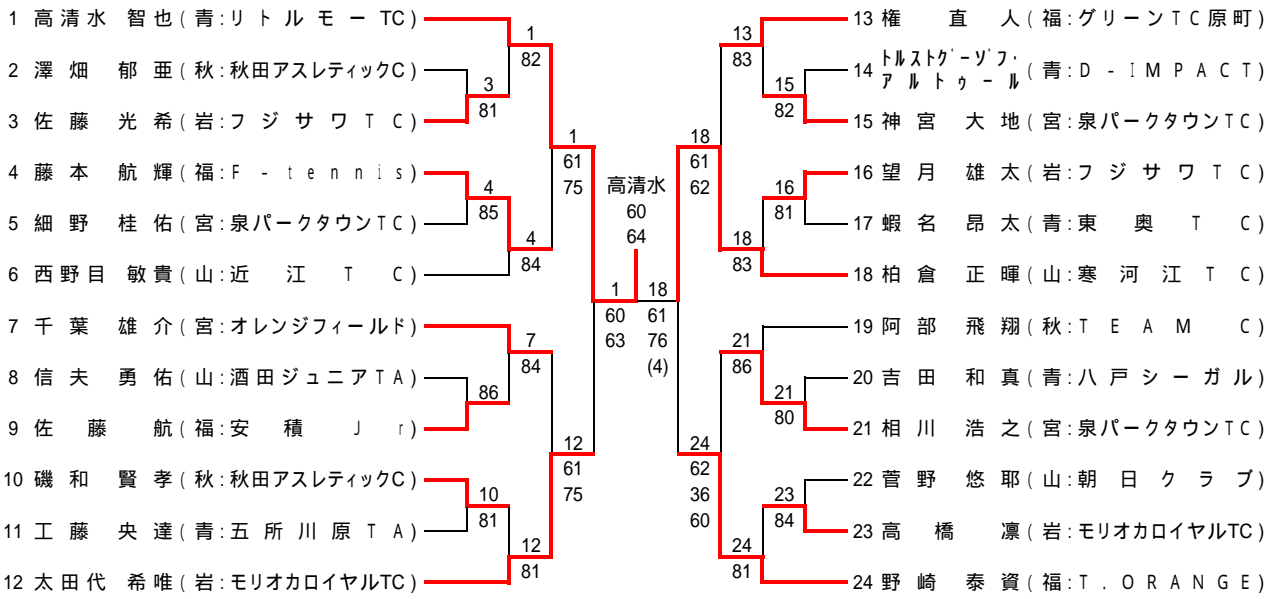

07東北ジュニア

12歳以下男子シングルス

推薦順位決定戦

野崎

12 太 田 代 希 唯 (岩:モリオカロイヤルTC) 24 野 崎 泰 資 (福:T.O.R.A.N.G.E)

12歳以下女子シングルス

推薦順位決定戦

橘