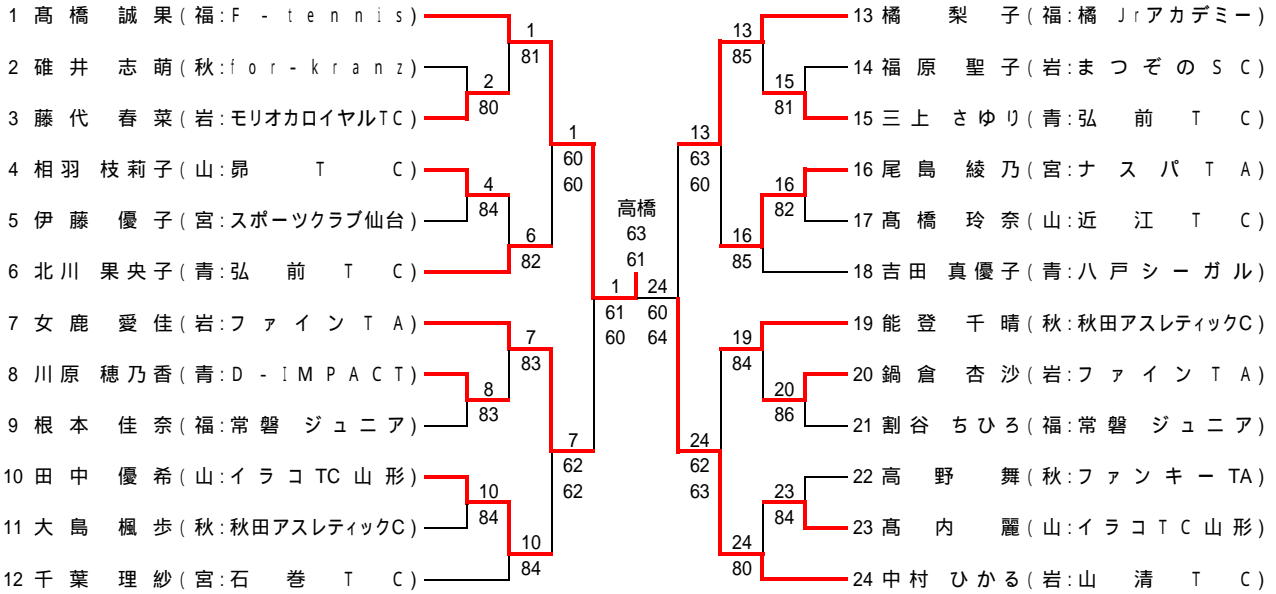

07東北ジュニア

12歳以下男子シングルス

推薦順位決定戦

野崎

12 太 田 代 希 唯 (岩:モリオカロイヤルTC) 24 野 崎 泰 資 (福:T.O.R.A.N.G.E)

12歳以下女子シングルス

推薦順位決定戦

橘