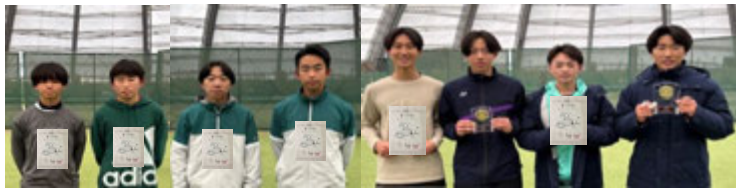

第41回 東北インドアテニス選手権大会(ジュニア)ーダンロップカップー

BD 18-1位トーナメント

シェルコムせんたい

2026/2/1

	地域	所属団体	1R	SF	Final	勝者
1	岩手 岩手	岩手高 岩手高	穂元 大空 [1] 森岩 岳琉	三瓶 泰斗 井上 凜人		
2	福島 福島	teamS 郡山五中	三瓶 泰斗 井上 凜人	9-7	菊地 駿太 [7] 八島 柊人	
3	福島 福島	福島東高 福島東高	菊地 駿太 [7] 八島 柊人	菊地 駿太 [7] 八島 柊人	8-3	
4	福島 福島	磐城高 磐城高	鈴木 湊介 山田 和輝	8-4		千葉 晴太 [2] 秋田 敏太
5	宮城 宮城	ウイニングショット ウイニングショット	水嶋 唯人 石原 優輝	新山 入庵 [6] 鈴木 春汰		8-3
6	青森 青森	聖愛高 聖愛高	新山 入庵 [6] 鈴木 春汰	8-6	千葉 晴太 [2] 秋田 敏太	
7	宮城 宮城	ウイニングショット ウイニングショット	川村 瑠音 [5] 大友 好誠	千葉 晴太 [2] 秋田 敏太	8-4	
8	宮城 宮城	東陵高 仙台三高	千葉 晴太 [2] 秋田 敏太	8-4		

順位 3-4

三瓶 泰斗
井上 凜人

新山 入庵 [6]
鈴木 春汰

新山 入庵 [6]
鈴木 春汰

0-0 RET

第41回 東北インドアテニス選手権大会(ジュニア)ーダンロップカップー

GD 18-1位トーナメント

シェルコムせんたい

46054

	地域	所属団体	1R	SF	Final	勝者
1	宮城 宮城	仙台育英高 仙台育英高	宇田 芽衣 [1] 早坂 来麗愛	宇田 芽衣 [1] 早坂 来麗愛		
2	岩手 岩手	ラブインドアテニスクラブ 山清テニスクラブ	川村 紗慧 [7] 伊藤 希染	8-2	宇田 芽衣 [1] 早坂 来麗愛	
3	宮城 宮城	仙台一高 ウイニングショット	石澤 優貴 [8] 野口 妃奈乃	高橋 ひかり [6] 育村 姫翠	8-2	
4	岩手 岩手	盛岡白百合学園高 盛岡白百合学園高	高橋 ひかり [6] 育村 姫翠	8-3		宇田 芽衣 [1] 早坂 来麗愛
5	福島 福島	磐城高 磐城高	山添 琳野 [4] 大石 莉楠	山添 琳野 [4] 大石 莉楠	8-5	
6	岩手 岩手	盛岡白百合学園高 盛岡白百合学園高	成谷 優夏 [5] 巖岩 那愛	8-6	野口 妃与里 [2] 鈴木 菜々	
7	福島 福島	磐城桜が丘高 相馬高	石田 佳奈 [3] 根本 梨々華	野口 妃与里 [2] 鈴木 菜々	8-5	
8	宮城 宮城	仙台育英高 仙台育英高	野口 妃与里 [2] 鈴木 菜々	8-6		

順位 3-4

高橋 ひかり [6]
育村 姫翠

山添 琳野 [4]
大石 莉楠

山添 琳野 [4]
大石 莉楠

8-6